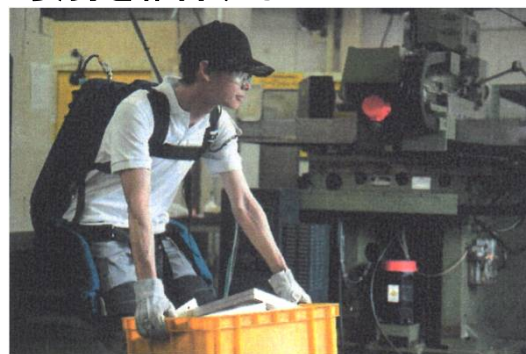

マッスルスーツ体験

開催日：2020年2月6日(木)、7日(金)
10時～16時

実際に装着してみましょ

会場：三条商工会議所 1階 多目的ホール

(三条市須頃1-20 TEL 0256-35-1311)

荷物の持上げや中腰作業の際にかかる腰への負担軽減

マッスルスーツ(EVERY)は、ナイロンメッシュで包まれたゴムチューブ製人工筋肉に圧縮空気を送り

仕様

- 電源不要
- 軽量 3.8kg
- 高いアシスト 25.5kg
- 装着は簡単。使用開始まで約1分。

用途

- 介護のサポートに
- 農作業に
- 雪かきなどの重労働に
- 重いものを運ぶ時
- つらい姿勢を維持するときに

介護のサポートに

農作業に

つらい姿勢を維持するときに

販売価格

136,000円(税抜)