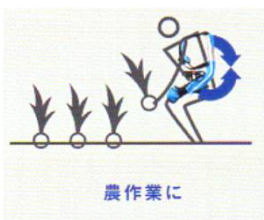

マッスルスーツ体験

開催日：2020年2月6日(木)、7日(金)
10時～16時

実際に装着してみましょ

会場：三条商工会議所 1階 多目的ホール

(三条市須頃1-20 TEL 0256-35-1311)

荷物の持上げや中腰作業の際にかかる腰への負担軽減

マッスルスーツ(EVERY)は、ナイロンメッシュで包まれたゴムチューブ製人工筋肉に圧縮空気を送り

仕様

- 電源不要
- 軽量 3.8kg
- 高いアシスト 25.5kg
- 装着は簡単。使用開始まで約1分。

用途

- 介護のサポートに
- 農作業に
- 雪かきなどの重労働に
- 重いものを運ぶ時
- つらい姿勢を維持するときに

介護のサポートに

農作業に

つらい姿勢を維持するときに

販売価格

136,000円(税抜)