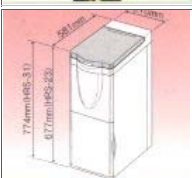

丸山の白米保冷庫

おいしいご飯は美味しいお米から・・・・・・・・・・

計量機能付 保冷米びつ

HRS-23・HRS-31

白米保冷庫

型式	HRS-23	HRS-31
本体寸法	310mm×677mm×581mm	310mm×774mm×581mm
本体質量	22kg	25kg
米収納量	23kg	31kg
米受け皿	1.6L(最大6合)	
計量	1合、2号、3号の3種類	
電源	100V	
最大消費電力	110W	120W
冷却温度	13～16℃	
冷却方式	ペネチエ電子冷却素子	
使用環境温度	0～30℃	
安全装置	電流ヒューズ、温度ヒューズ	
電源コード	2.3m	
希望小売価格	60,900円(税込)	69,300円(税込)

特徴

害虫・カビをシャットアウト

白米保冷庫は、来ない温度13～16度湿度70%以下に保ち、虫やカビをシャットアウト。

便利な米びつ兼用機

米びつと同じように1合・2合・3号の計量レバーが付いています。受け皿には最大6合まで入ります。

省エネ設計

電気代は、約10円/日。電子冷却を採用！ 地球環境にも気配りします。

コンパクト設計

31kg・23kgとたっぷり入っても、幅は31cm。キッチンの隙間を活かせるサイズです。