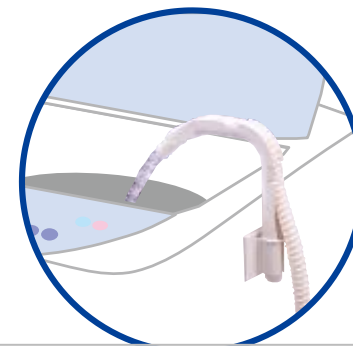

ホースを固定できるホルダー付き

MITUGIRON

株式会社 ミツギロン

本社:TEL072-257-7281

関東支店:TEL048-688-4401

あなたの生活の不便を解消するプラスチックの総合メーカー