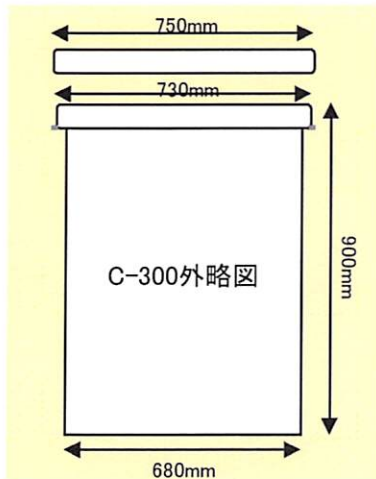

C-300

円筒型容器と被せ蓋がセットになった製品です。

※本体と蓋を一体で成型しておりますので、本体のみ及び蓋のみの販売は対応しておりません。

C-300の特長

1. ポリエチレン製なので耐薬品性に優れております。
2. 回転成型製なので洗浄が容易です。
3. 単層構造で白は内容量が見え、黒は藻が生え難くなります。
4. オプションで排水口の取り付けが可能です。

円筒型容器(蓋付き)規格表

品番	サイズ(mm)				色	排水口
	直径	最大径	高さ	蓋径		
C-300	680	730	900	750	白/黒	オプション