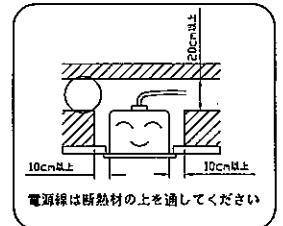

### ⚠ 安全に関するご注意

- ・ 一般屋内用LED専用器具です。  
直射日光の当たる場所、湿気の多い場所、振動のある場所、雨の吹き込みを受けるところ、腐食性のガスの発生する所では使用しないで下さい。  
火災・感電・落下の原因となります。
- ・ 断熱材・防音材をかぶせて使用しないで下さい。  
火災の原因となります。
- ・ 器具を改造しないで下さい。落下・感電・火災の原因となります。

部番	部品名	数	材質・材厚	備考	色調	白色	品番	
5					色調	白色		
4	ランプ	1		LED 20型	適合ランプ	LED 20型	品名 20型1灯両反射型器具	
3	ソケット	2	BPT樹脂	FL-1(初台)	器具重量			
2	反射板	1	鋼板	白色	単位:mm 第3角法		電圧 W・数 100V 50/60Hz LED20型 1灯	
1	本体	1	鋼板	白色	尺度	1/3 1/5		
特記事項					作成	検図	承認	図番