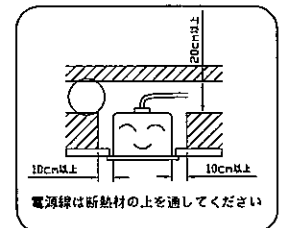

### ⚠ 安全に関するご注意

- ・ 一般屋内用LED専用器具です。  
直射日光の当たる場所、湿気の多い場所、振動のある場所、雨の吹き込みを受けるところ、腐食性のガスの発生する所では使用しないで下さい。  
火災・感電・落下の原因となります。
- ・ 断熱材・防音材をかぶせて使用しないで下さい。  
火災の原因となります。
- ・ 器具を改造しないで下さい。落下・感電・火災の原因となります。

5					色 調	白色	品番	
4	ランプ	1		LED 20型	適合ランプ	LED 20型	品名	20型1灯 逆富士型直付器具
3	ソケット	2	PP樹脂		器具重量			
2	反射板	1	鋼板	白色	単位:mm 第3角法			
1	本体	1	鋼板		尺度	1/3 1/10	電圧	100V 50/60Hz
部番	部品名	数	材質・材厚	備考			W・数	LED20型 1灯
特記事項					作成	検図	承認	図番