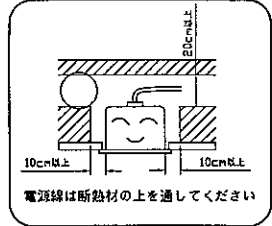

⚠ 安全に関するご注意

- ・ 一般屋内用LED専用器具です。直射日光の当たる場所、湿気の多い場所、振動のある場所、雨の吹き込みを受けるところ、腐食性のガスの発生する所では使用しないで下さい。火災・感電・落下の原因となります。
- ・ 断熱材・防音材をかぶせて使用しないで下さい。火災の原因となります。
- ・ 器具を改造しないで下さい。落下・感電・火災の原因となります。

5					色 調	白色仕上	品番	
4	ランプ	2		LED 20型	適合ランプ	LED 20型	品名	20型2灯 逆富士型直付器具
3	ソケット	4	PP樹脂		W・灯数	LED20型 2灯		
2	反射板	1	銅板	白色	器具重量		電圧	100V 50/60Hz
1	本 体	1	銅板	白色	単位:mm	第3角法	図番	
部番	部品名	数	材質・材厚	備 考	作成	検図	承認	図番
特記事項								